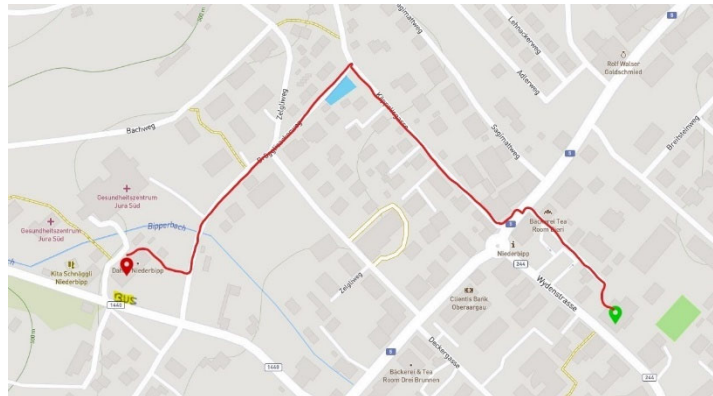

Weg von der Schule zur Tagesschule

Sollten Sie Fragen zur Tagesschule und zum Anmeldeprozess haben oder sind Sie auf Unterstützung bei der Anmeldung angewiesen, dürfen Sie sich telefonisch oder per E-Mail an die Tagesschulleiterin unter 032 588 07 15, franziska.veraguth@schule-niederbipp.ch oder an das Tagesschulsekretariat unter 032 633 19 06, manuela.gygax@schule-niederbipp.ch wenden.

Freundliche Grüsse

Franziska Veraguth
Leitung Tagesschule